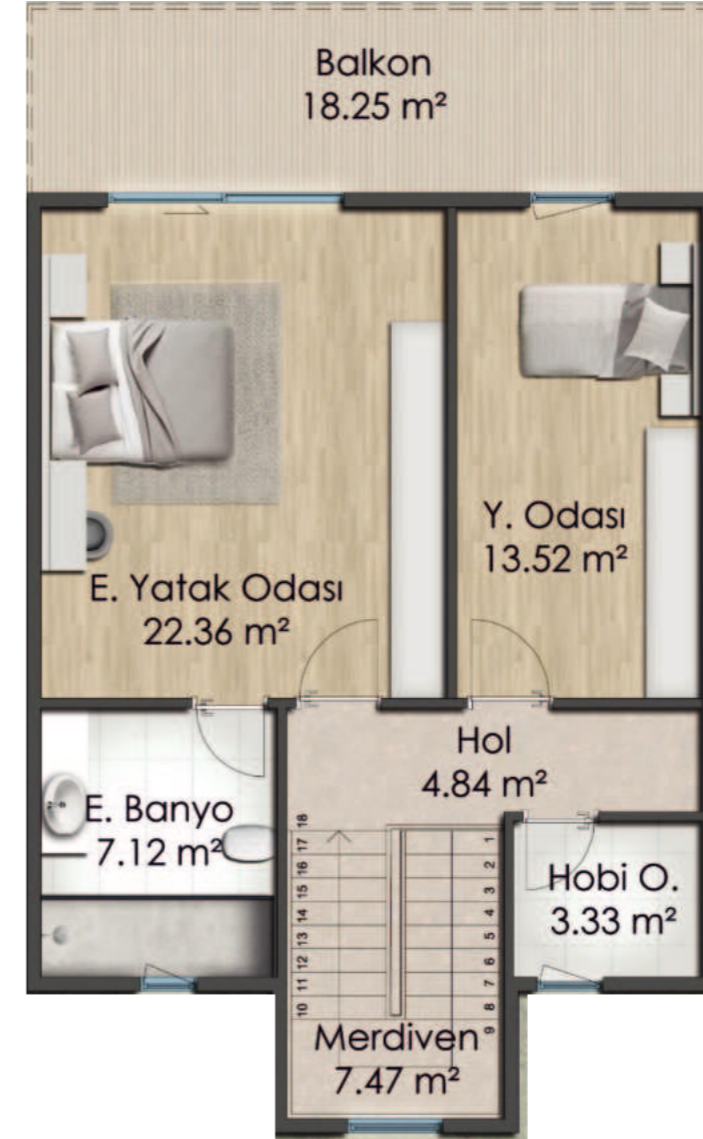

yay/ada
Mahâll

yay/ada
Mahâll

VİLLA A (3+1)

Net Alan :149 m²

Brüt Alan:163 m²

Oda resimleri orijinaline benzer şekilde çizilmiştir; ancak gerçekte değişiklikler gösterebilir.
The room pictures are drawn similar to the original; but in reality it may vary.

yay/ada
Mahâll

Villa B | 3+1

yay/ada
Mahall

yay/ada
Mahâll

yay/ada
Mahâll

VILLA B (3+1)

Net Alan :149 m²

Brüt Alan:165 m²

yay/ada
Mahâll

Villa C | 4+1

yay/ada
Mahâll

yay/ada
Mahâll

yay/ada
Mahâll

VILLA C (4+1)

Net Alan :170 m²
Brüt Alan:188 m²

Oda resimleri orijinaline benzer şekilde çizilmiştir;
ancak gerçekte değişiklikler gösterebilir.
The room pictures are drawn similar to the original;
but in reality it may vary.

yay/ada
Mahâll

Villa D | ikiz Villa

yay/ada
Mahâll

yay/ada
Mahâll

VİLLA D İKİZ VİLLA (3+1)

Net Alan :149 m² x2

Brüt Alan:165 m² x2

Oda resimleri orijinaline benzer şekilde çizilmiştir; ancak gerçekte değişiklikler gösterebilir.
The room pictures are drawn similar to the original; but in reality it may vary.