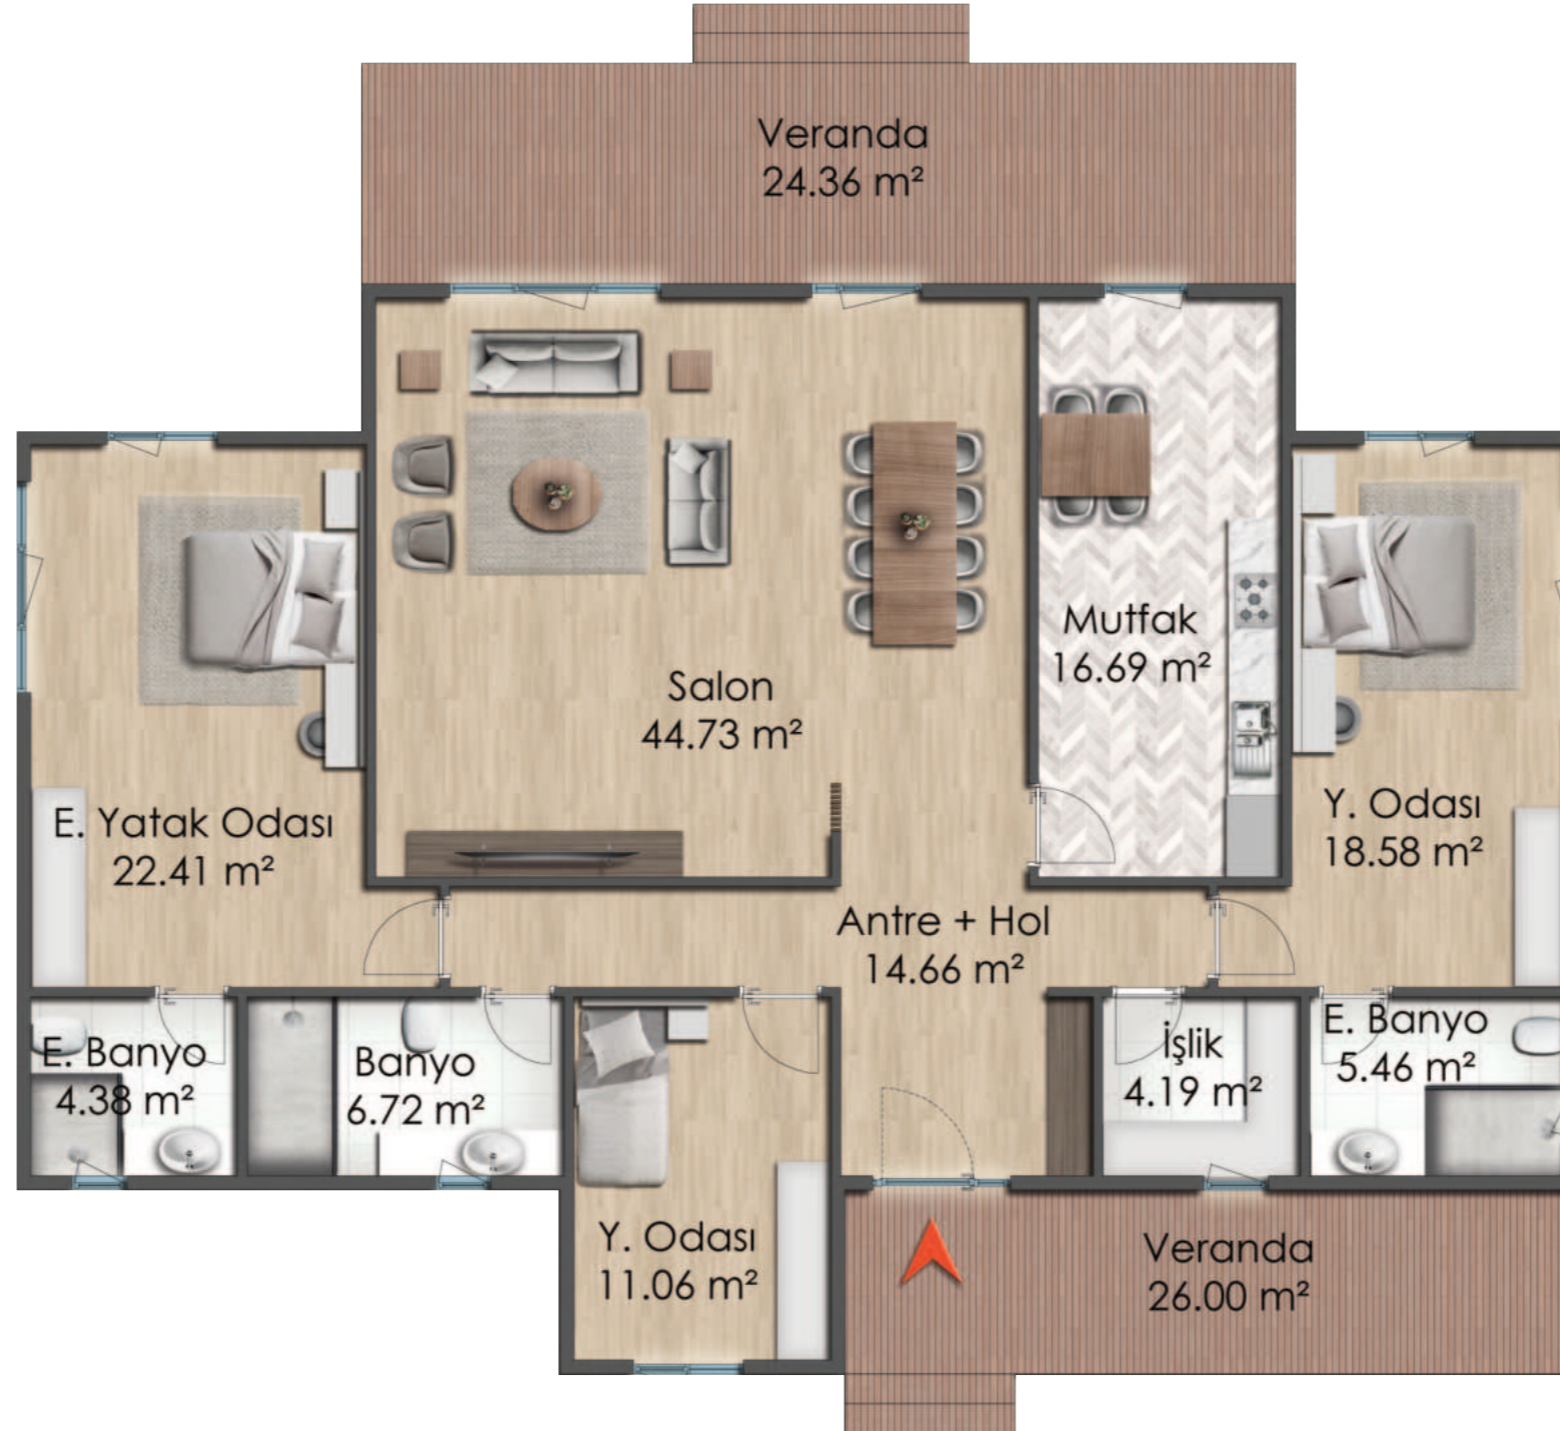

yay/ada
Mahâll

yay/ada
Mahâll

VİLLA A (3+1)

Net Alan :149 m²

Brüt Alan:163 m²

Oda resimleri orijinaline benzer şekilde çizilmiştir; ancak gerçekte değişiklikler gösterebilir.
The room pictures are drawn similar to the original; but in reality it may vary.

yay/ada
Mahâll

Villa B | 3+1

yay/ada
Mahall

yay/ada
Mahâll

yay/ada
Mahâll

VILLA B (3+1)

Net Alan :149 m²

Brüt Alan:165 m²

yay/ada
Mahâll

Villa D | ikiz Villa

yay/ada
Mahâll

yay/ada
Mahâll

VİLLA D İKİZ VİLLA (3+1)

Net Alan :149 m² x2

Brüt Alan:165 m² x2

Oda resimleri orijinaline benzer şekilde çizilmiştir; ancak gerçekte değişiklikler gösterebilir.
The room pictures are drawn similar to the original; but in reality it may vary.