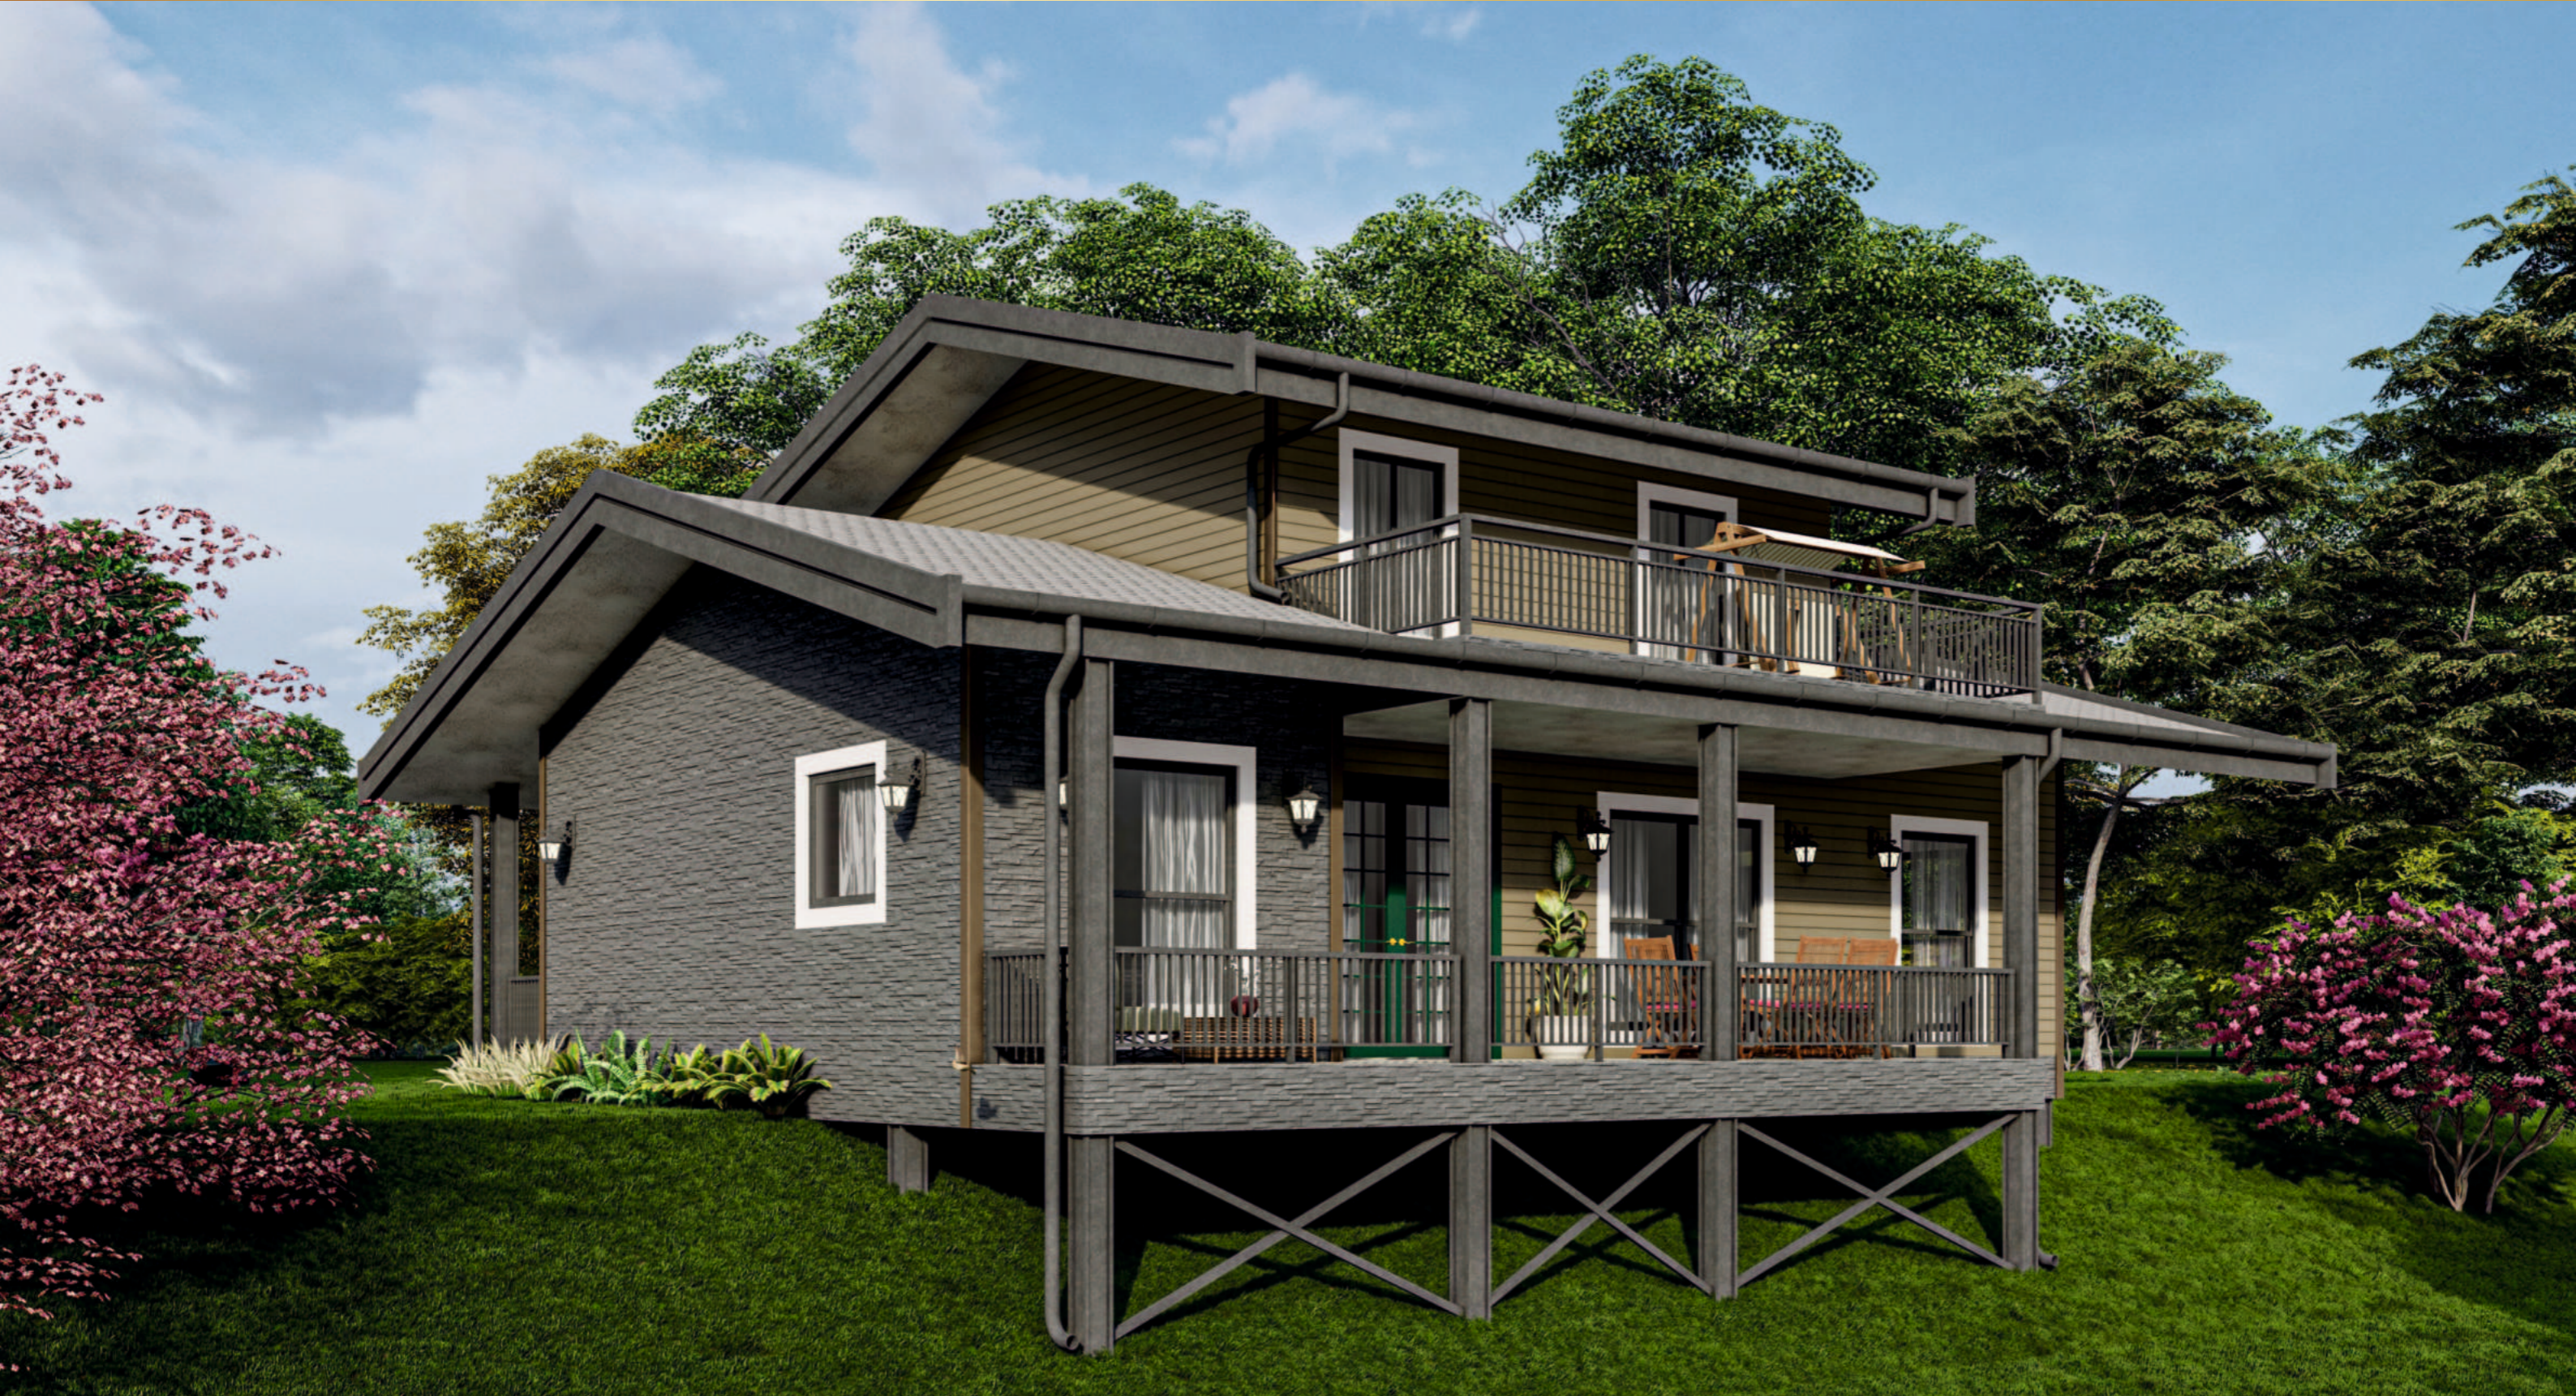

yay/ada
Mahâll