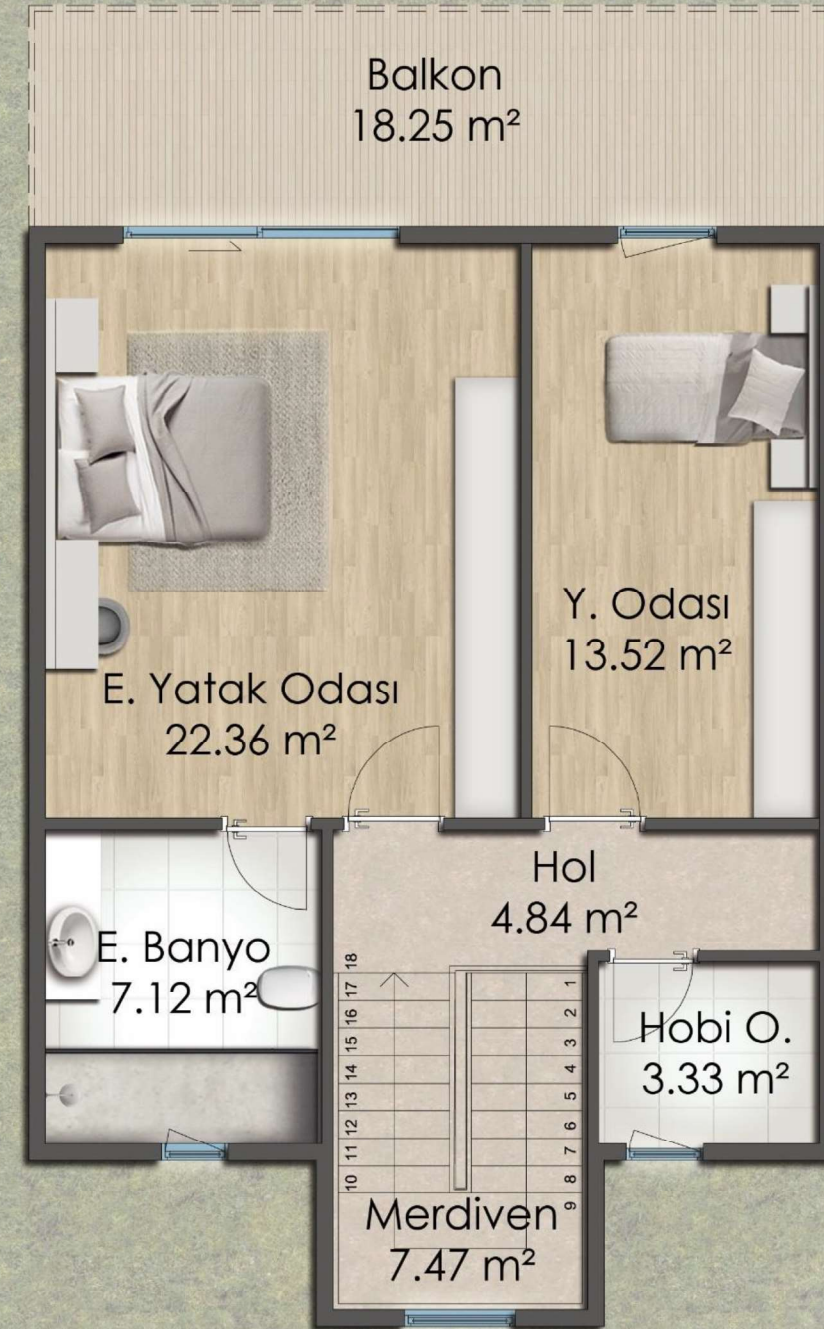

yay/ada
Mahâll

VILLA B

yay/ada
Mahâll

yay/ada
Mahâll

yay/ada
Mahâll

yay/ada
Mahâll

yay/ada
Mahâll

yay/ada
Mahâll

VİLLA B (3+1)

Net Alan: 149 m²
Brüt Alan: 165 m²